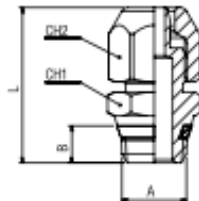

61005

RACCORDO DIRITTO MASCHIO "UNIVERSAL SHORT"

STRAIGHT MALE ADAPTOR "UNIVERSAL SHORT"

GERADE EINSCHRAUBVERSCHRAUBUNG KONISCH "UNIVERSAL SHORT"

RACCORD DROIT MÂLE, CONIQUE "UNIVERSAL SHORT"

RACOR RECTO MACHO CÓNICO "UNIVERSAL SHORT"

CONEXÃO RETA COM ROSCA "UNIVERSAL SHORT"

Code	Tube	A	B	L	CH1	CH2	Pack.
61005 00 003	6/4	1/8	5.5	23	12	12	10
61005 00 004	6/4	1/4	7	25.5	15	12	10
61005 00 006	8/6	1/8	5.5	23	12	14	10
61005 00 007	8/6	1/4	7	25.5	15	14	10
61005 00 011	10/8	1/4	7	27.5	15	16	10
61005 00 012	10/8	3/8	7.5	29	17	16	10